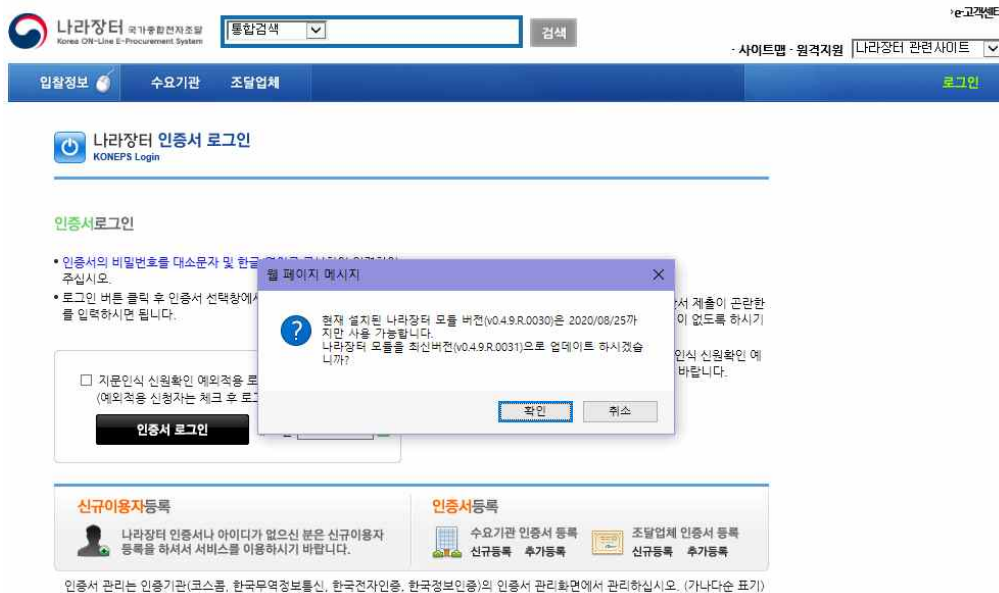

② 나라장터 로그인 페이지 접근시 업데이트 창 이용

- 확인 버튼 클릭시 업데이트 팝업
- 취소 버튼 클릭시 **지정된 날짜까지 이전버전으로 사용 가능**